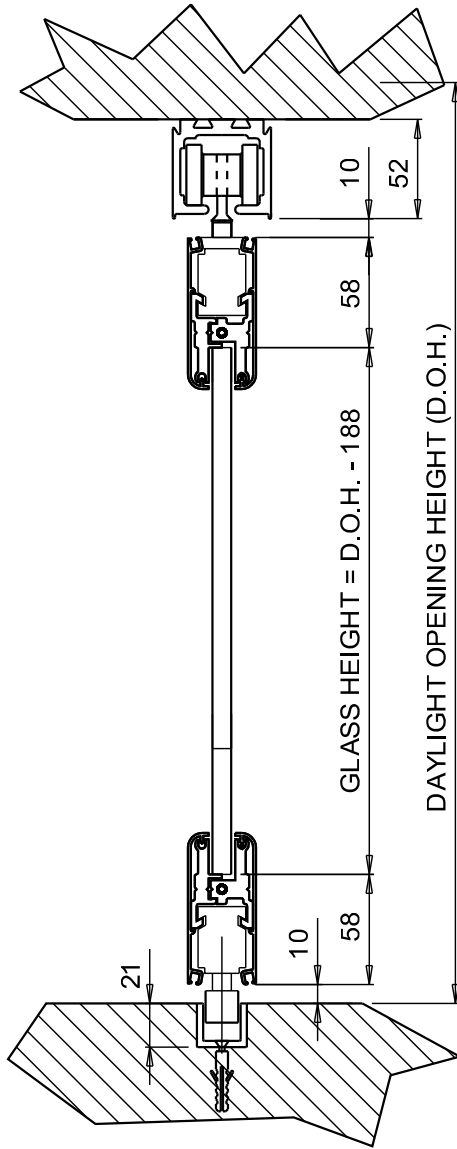

DIRT SOCKET

94 X

94 T