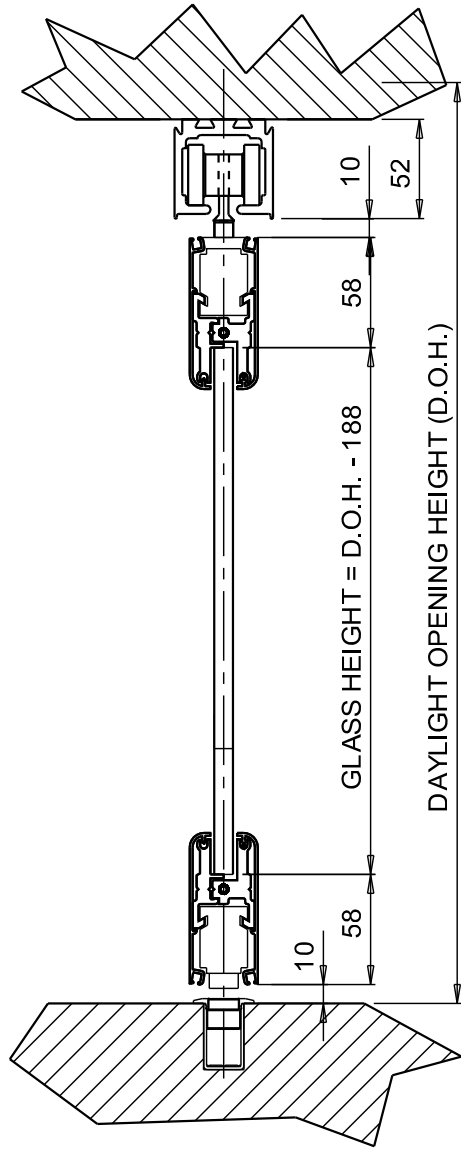

DIRT SOCKET

94 X

94 T