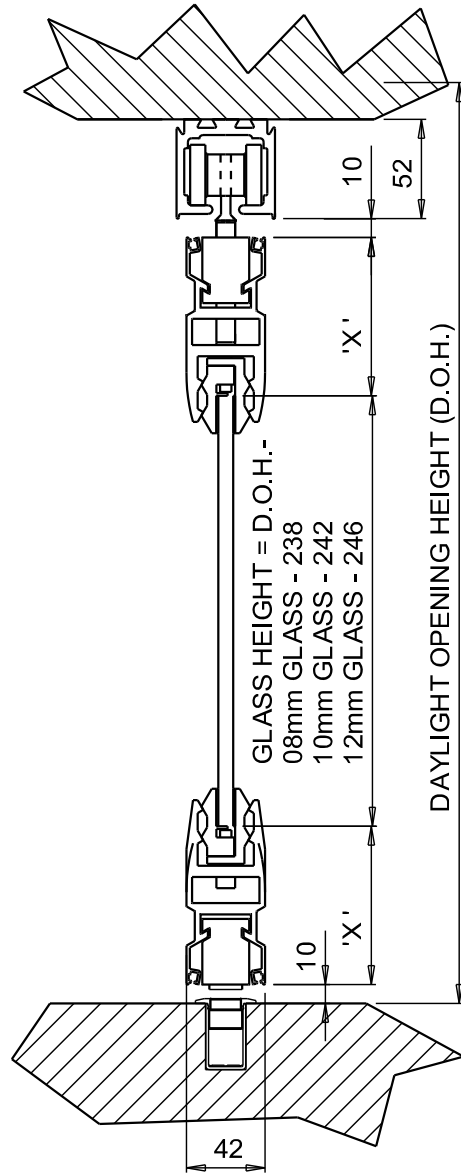

DIRT SOCKET

94 X

94 T