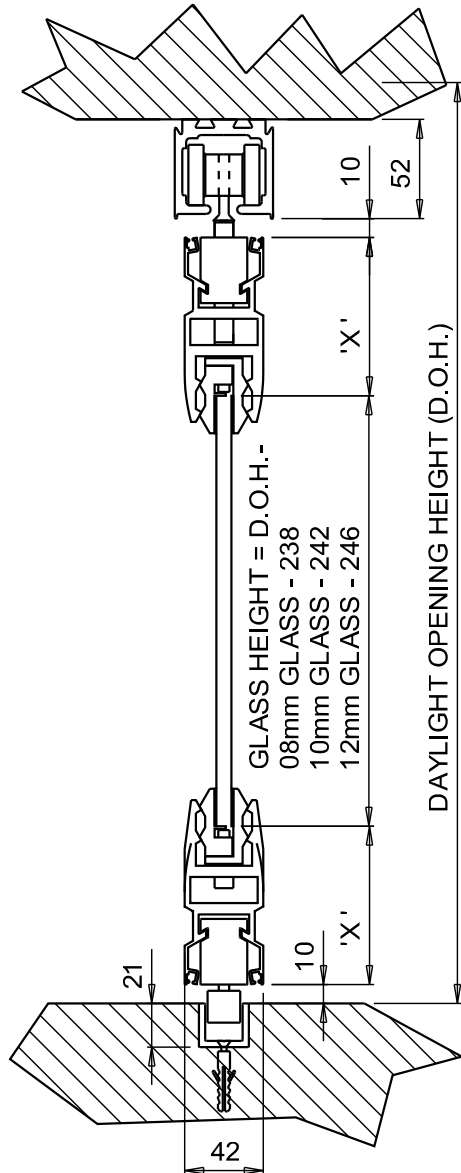

DIRT SOCKET

94 X

94 T